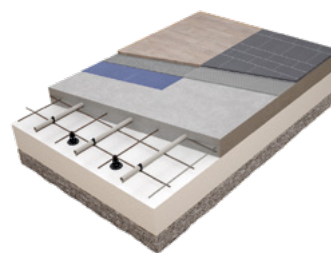

Flooré Ingjuten golvvärme med buntband

- Fästs i armeringen med najpistol eller medföljande bundband.

ART NR	BENÄMNING	CC RÖR	RÖR	MAX SLINGA
410 21	M²-pris komplett premium	200 mm	16x2,0 mm Premium	16 m²
410 19	M²-pris komplett standard	200 mm	16x2,0 mm Standard	16 m²
410 24	M²-pris komplett ytor →150 m²	200 mm	20x2,0 mm Standard	23 m²
412 24	M²-pris komplett garage/industri	300 mm	20x2,0 mm Standard	34 m²