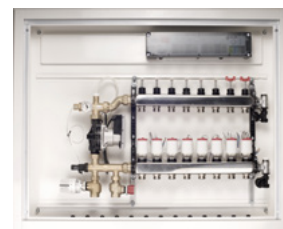

Shunt för styrning av flera rum upp till 175m²

Golvvärmeskåp med Shunt FS 175, fördelare och kopplingsbox, färdigmonterat för inbyggnad

- Innehåller: Shunt, fördelare, ställdon och kopplingsbox KL08RF.
- Komplet för flera rum med olika temperatur
- Levereras i skåp komplett med ram och lucka för montering i vägg 95 mm.
- Förberedd för trådlös kommunikation med termostat.

413 88

Skåpet gör det enkelt att installera golvvärme eftersom det levereras färdigmonterat med de delar du behöver för ditt golv. Skåpet byggs in i väggen och döljer fördelare och shunt. Skyddar vid eventuellt rörläckage och rekommenderas av försäkringsbolagen. Dimensionera antalet slingor till 1st per rum eller flera om rummen är större än maxlängden för en slinga. Se materialåtgång/maxlängd på sid 9. Slutligen kompletterar du med en termostat för varje rum.

ART NR	EAN	BENÄMNING	MÅTT BxHxD	SLINGOR
413 82	7350010413820	Prefab FS 175 med 2 slingor	550x710x95 mm	2
413 83	7350010413837	Prefab FS 175 med 3 slingor	550x710x95 mm	3
413 84	7350010413844	Prefab FS 175 med 4 slingor	550x710x95 mm	4
413 85	7350010413851	Prefab FS 175 med 5 slingor	850x710x95 mm	5
413 86	7350010413868	Prefab FS 175 med 6 slingor	850x710x95 mm	6
413 87	7350010413875	Prefab FS 175 med 7 slingor	850x710x95 mm	7
413 88	7350010413882	Prefab FS 175 med 8 slingor	850x710x95 mm	8
413 89	7350010413899	Prefab FS 175 med 9 slingor	850x710x95 mm	9
413 90	7350010413905	Prefab FS 175 med 10 slingor	850x710x95 mm	10
413 91	7350010413912	Prefab FS 175 med 11 slingor	1150x710x95 mm	11
413 92	7350010413929	Prefab FS 175 med 12 slingor	1150x710x95 mm	12

I vårt onlinesortiment finns färdigmonterade skåp även utan styrning. Besök floore.se

SID 36

REDO FÖR SMART HOME!

Lägg till en gateway och styr golvvärmen (och mycket mer) med mobilen.

Shunt FS 175

- Komplet shunt för flera rum med samma temperatur
- Golvvärmeshunt för konstanthållning av framledningstemperatur
- Kan monteras mot golvvärmefördelare
- Lågt installationsdjup, passar i 95 mm vägg/fördelarskåp
- 3/4" invändiga anslutningar på primärsidan
- Reglerbar backventil som ger möjlighet att öka avgiven effekt i system med låg tryckskillnaden mellan primärsidans tillopp och retur
- Konsol för fristående montage ingår