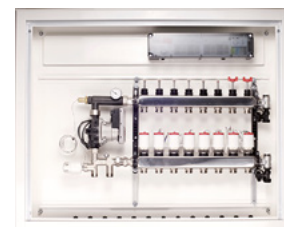

Shunt för styrning av flera rum upp till 65m²

Golvvärmeskåp med Shunt FS 65 och fördelare, färdigmonterat för inbyggnad

- Innehåller: Shunt, fördelare, ställdon och kopplingsbox KL08RF.
- Komplet för flera rum med olika temperatur
- Levereras i skåp komplett med ram och lucka för montering i vägg 95 mm.
- Förberedd för trådlös kommunikation med termostat.

413 58

Skåpet gör det enkelt att installera golvvärme eftersom det levereras färdigmonterat med de delar du behöver för ditt golv. Skåpet byggs in i väggen och döljer fördelare och shunt. Skyddar vid eventuellt rörläckage och rekommenderas av försäkringsbolagen. Dimensionera antalet slingor till 1st per rum eller flera om rummen är större än maxlängden för en slinga. Se materialåtgång/maxlängd på sid 9. Slutligen kompletterar du med en termostat för varje rum.

ART NR	EAN	BENÄMNING	MÅTT BxHxD	SLINGOR
413 52	7350010413523	Prefab FS 65 med 2 slingor	550x710x95 mm	2
413 53	7350010413530	Prefab FS 65 med 3 slingor	550x710x95 mm	3
413 54	7350010413547	Prefab FS 65 med 4 slingor	550x710x95 mm	4
413 55	7350010413554	Prefab FS 65 med 5 slingor	850x710x95 mm	5
413 56	7350010413561	Prefab FS 65 med 6 slingor	850x710x95 mm	6
413 57	7350010413578	Prefab FS 65 med 7 slingor	850x710x95 mm	7
413 58	7350010413585	Prefab FS 65 med 8 slingor	850x710x95 mm	8

I vårt onlinesortiment finns färdigmonterade skåp även utan styrning. Besök floore.se

REDO FÖR SMART HOME!

Lägg till en gateway och styr golvvärmen (och mycket mer) med mobilen.

SID 36

Shunt FS 65 med rumstermostat

- Komplet shunt för flera rum med samma temperatur
- Styrning via termostat med kapillärrörsgivare
- Monteras mot golvärmefördelare 1" rostfri.
- Kan förses med Trådlös singelzon termostatpaket (Art. nr 412 63)