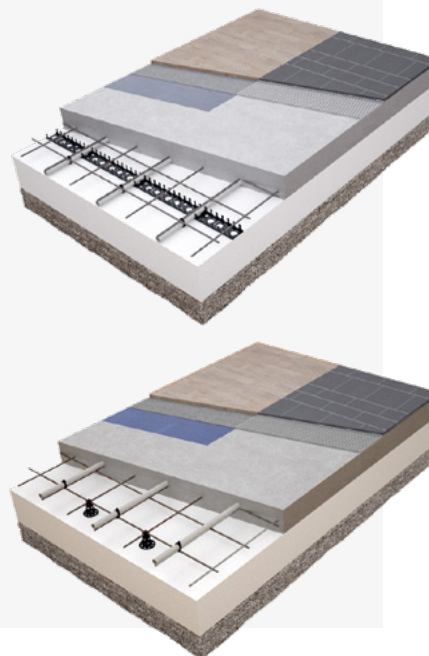

Ingjuten golvvärme vs. golvvärme med skivor

Ingjuten golvvärme är den vanligaste typen av golvvärme vid nybyggnationer av villor där man enkelt och till lägsta kostnad gjuter in golvvärmeslang direkt i husgrunden.

Slangen läggs antingen direkt på isoleringen och fästs i rörhållarskenor eller så läggs den ovanpå armeringen och fästs i armeringsmattorna med buntband eller najtråd.

FUNDERAR DU PÅ OM DU SKA GJUTA GOLVVÄRME ELLER LÄGGA SKIVOR?

Fördelen med Ingjuten golvvärme är att det oftast är ett mer prisvärt val vid själva inköpet. Flooré Skiva ger effektivare uppvärmning vilket betyder minskade kostnader på sikt. Ingjuten golvvärme innebär hög flexibilitet vid installationen eftersom du enkelt kan lägga slangar under väggar och i olika avstånd.

Fördelarna med Flooré Skiva är att den leder värmen effektivare och reagerar snabbare då du ändrar temperaturen på golvvärmen (45 minuter istället för upp till 8 timmar). När du gjuter in golvvärme ska golvvärmerören värma upp hela ingjutningen - du får värme som strålar både uppåt och neråt.

Se
sid 9 för
m²-pris

Rörhållarskenor

- Rörhållarskenor för enkel montering av rören direkt på grundisoleringen.
- Längd 1 m. Åtgång 1 st/m²
- C/C 100 mm

ART NR	EAN	BENÄMNING	FÖRP
410 94	7350010410942	16-20mm med 40mm hullingar	Styck
410 91	7350010410911	16-20mm utan hullingar	Styck

Rörhulling

- För att enkelt fästa rörvändningarna i grundisoleringen.
- Kan monteras med specialverktyg stående för bättre arbetsställning

ART NR	EAN	BENÄMNING	FÖRP
410 78	7350010410782	Rörhulling för 16-20mm rör	25 st