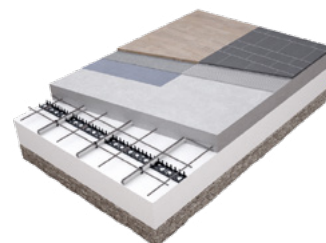

Flooré Ingjuten golvvärme med rörhållarskena

- Fästs i isoleringen med medföljande rörhållarskenor

ART NR	BENÄMNING	CC RÖR	RÖR	MAX SLINGA
410 20	M²-pris komplett premium	200 mm	16x2,0 mm Premium	16 m²
410 18	M²-pris komplett standard	200 mm	16x2,0 mm Standard	16 m²
410 23	M²-pris komplett ytor →150 m²	200 mm	20x2,0 mm Standard	23 m²
412 23	M²-pris komplett garage/industri	300 mm	20x2,0 mm Standard	34 m²