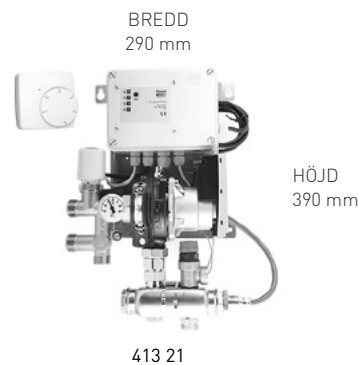

El-shunt FS 36

- Komplet shunt för enstaka rum med värme året runt
- Sommarvärme med eldrift 400W, max 20 m²
- Styrning med trådlös rumstermostat ingår
- I ettrörsystem behövs Korskoppling (Art. nr 413 25)
- Kan monteras mot FS 36 Utbyggnadssats (Art. nr 413 22)

ART NR	EAN NR	
413 21	7350010413219	El-shunt FS 36
413 23	7350010413233	El-shunt FS 36 i skåp INV 550x710x95 mm