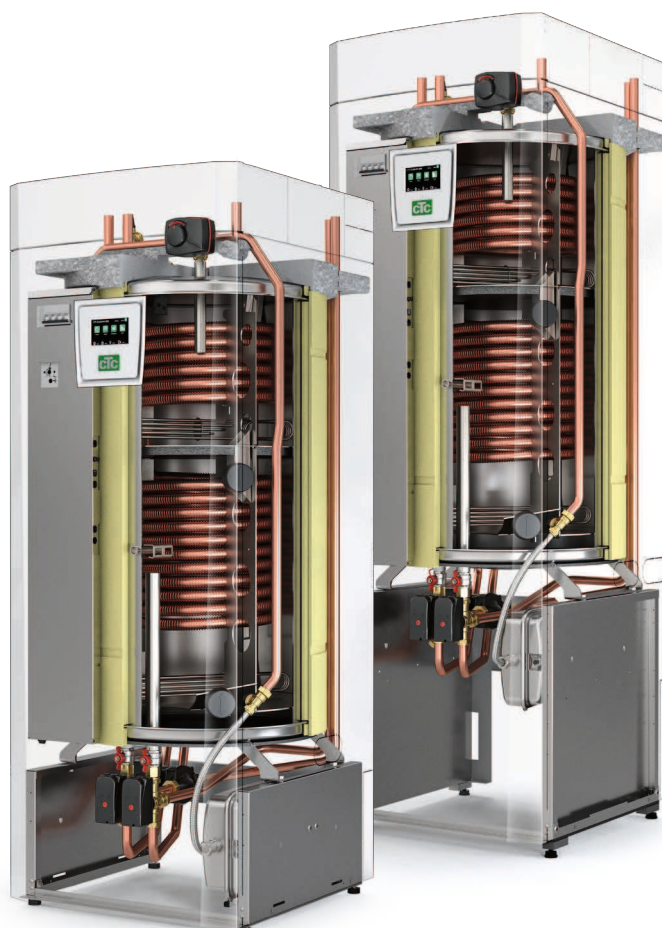

EnergyFlex

Du kan komplettera nu eller senare med andra energikällor. Två anslutningar finns färdiga att koppla på t.ex. solvärme, vattenmantlad kamin eller varför inte en pool? Som standard kan produkten styra två olika värmesystem. Du kan även få kyla på sommaren om du kompletterar bergvärme

med passiv kyla som utnyttjar borrhålets svala temperatur för skön svalka.

Inbyggd internetuppkoppling

CTC EcoZenith i255 har internetuppkoppling som standard så att du enkelt kan styra din värmepump på distans. För att passa i det smarta hemmet är produkten förberedd för anslutning mot Alexa, Google Home m.m. Den är dessutom Smartgrid-förberedd, vilket betyder att den är förberedd för framtidens elnät.

Made in Sweden

Alla CTC värmepumpar och styrenheter är designade, utvecklade och tillverkade i vår fabrik i Ljungby. Detta ger oss total kontroll av alla steg i tillverkningsprocessen.

CTC trygghet

Det ingår alltid tre års fabriks garanti, dessutom ingår 12-års varmvattengaranti mot läckage i varmvattenväxlaren och upp till 18-års trygghet som gäller hela värmepumpsanläggningen. Läs mer på: ctc.se/kundservice

Smart touch-skärm med användarvänligt gränssnitt

Snål: sparar upp till 80 % med en bergvärmepump

Producerar upp till 65 °C varmvatten

Finns i två höjder

Shuntautomatik för jämn och skön värme

Inbyggd värmepumpsstyrning

All-inclusive

Internetuppkoppling som standard