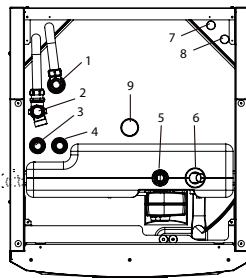

624 0922

Måttskiss

1. Avluftning
2. Säkerhets/anslutning spilledning 3/4" 22
3. Kallvattenanslutning Ø22 mm
4. Varmvatten Ø22 mm
5. Radiatorframledning klämring 22
6. Radiatorretur Ø22 /expansionsanslutning
7. Från värmepump Ø22 (i255 L)
8. Till värmepump Ø22 (i255 L)
9. Lyftmuff Rp 3/4"
10. Uttag för anslutning av externa system/ EnergyFlex (bakom frontplåten)