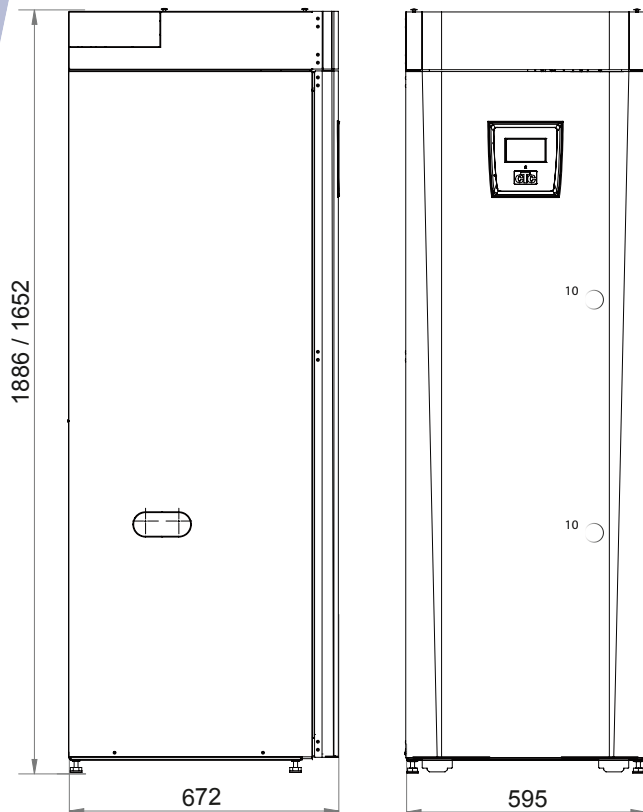

624 0922

Måttskiss

1. Avluftning
2. Säkerhets/anslutning spilledning 3/4" 22
3. Kallvattenanslutning Ø22 mm
4. Varmvatten Ø22 mm
5. Radiatorframledning klämring 22
6. Radiatorretur Ø22 /expansionsanslutning
7. Från värmepump Ø22 (i255 L)
8. Till värmepump Ø22 (i255 L)
9. Lyftmuff Rp 3/4"
10. Uttag för anslutning av externa system/ EnergyFlex (bakom frontplåten)