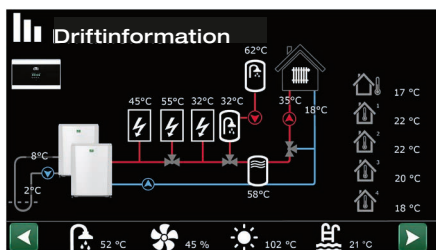

CTC EcoLogic M är en lite enklare variant som kan styra upp till två värmepumpar i upp till två värmekretsar, vilket räcker till för de flesta hem.

CTC EcoLogic har inbyggd effektvakt, valfri extern spets (0-10 V, 0-3 steg eller 0-7 steg), varmvattenprioritering och inbyggt summalar. Du kan logga driftdata och uppdatera program via USB.

Inbyggd internetuppkoppling

CTC EcoLogic L och M har internetuppkoppling som standard så att du enkelt kan styra ditt värmesystem på distans.

Det går även att koppla styrningen till fjärrdator (DUC). För att passa i det smarta hemmet är de förberedda för anslutning mot Alexa, Google Home m.m. Den är dessutom Smartgrid-förberedd, vilket betyder att den är förberedd för framtidens elnät.

Made in Sweden

Alla CTC värmepumpar och styrenheter är designade, utvecklade och tillverkade i vår fabrik i Ljungby. Detta ger oss total kontroll av alla steg i tillverkningsprocessen.

CTC trygghet

Det ingår alltid tre års garanti. Men i och med att du installerar produkten tillsammans med en värmepump från CTC, så ingår CTC Trygghet och gäller hela värmepumpsanläggningen. För mer information och villkor se: ctc.se/kundservice

CTC EcoLogic L, system 4.
(Ett av sex olika system)

1. Värmepump 1 och 2 kopplas in via växelventiler som leder värmeflödet till antingen varmvatten- eller värmesystemet.
2. Övriga värmepumpar kopplas in på värmesystemet.
3. All värme från värmepumpar och spetsvärme går till värmesystemet genom bufferttanken.
4. Spetsvärmens placeras före varmvattensystemet.
5. Solvärme kan anslutas via växelventil till antingen varmvattentanken eller bufferttanken alternativt till berg-/markvärmeslinga.
6. Pooluppvärmning ansluts efter bufferttanken.
7. Frikyla kan anslutas mot bergvärmesystemet.