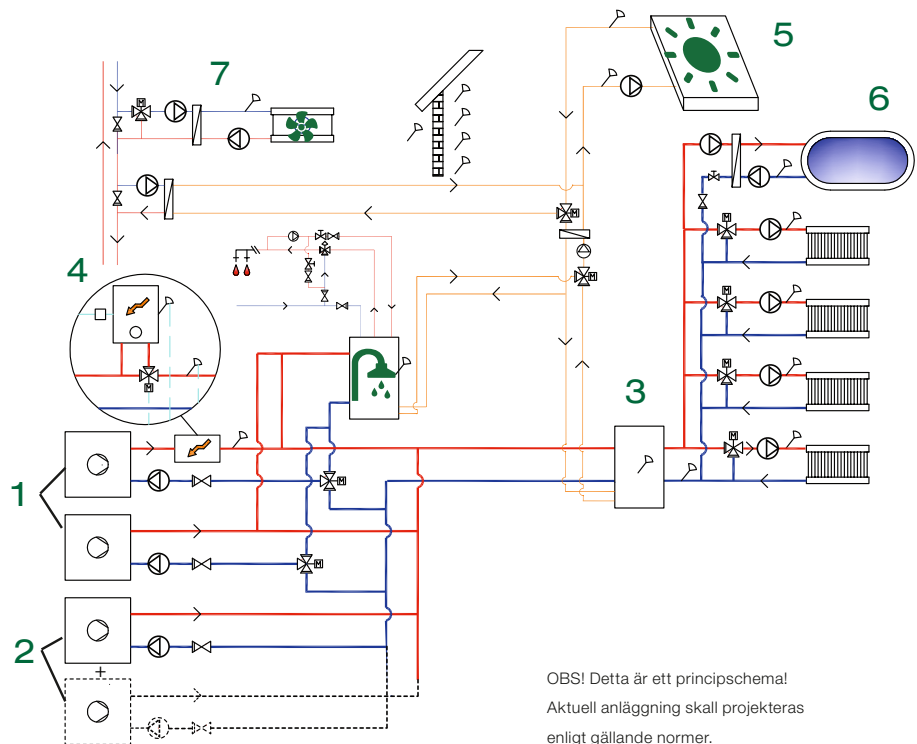

CTC EcoLogic L, system 4.  
(Ett av sex olika system)

1. Värmepump 1 och 2 kopplas in via växelventiler som leder värmeflödet till antingen varmvatten- eller värmesystemet.
2. Övriga värmepumpar kopplas in på värmesystemet.
3. All värme från värmepumpar och spetsvärme går till värmesystemet genom bufferttanken.
4. Spetsvärmens placeras före varmvattensystemet.
5. Solvärme kan anslutas via växelventil till antingen varmvattentanken eller bufferttanken alternativt till berg-/markvärmeslinga.
6. Pooluppvärmning ansluts efter bufferttanken.
7. Frikyla kan anslutas mot bergvärmesystemet.

## Inkopplingsexempel

OBS! Detta är ett principschema!  
Aktuell anläggning skall projekteras enligt gällande normer.