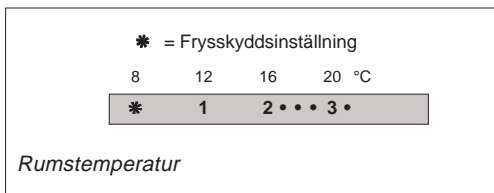

ersätts med

TAs termostatdelar med M-28 anslutning
Modell RVT Modell RVT Modell TRV

Danfoss RA 2000 T

Montering

Servicetermostaterna RA 2000 M och RA 2000 T är försedd med en M-28 anslutning och monteras med ett moment på max. 15 Nm.

Termostatens givare ska alltid placeras så att rumsluften kan cirkulera fritt förbi.

Inställning

Önskad rumstemperatur får man genom att vrida vredet på termostaten.

Temperaturen som motsvarar termostatsinställningssiffror framgår av temperaturskalan. De angivna värdena är vägledande, på grund av att den uppnådda temperaturen ofta kan vara påverkad av bl.a. inbyggnadsförhållanden.