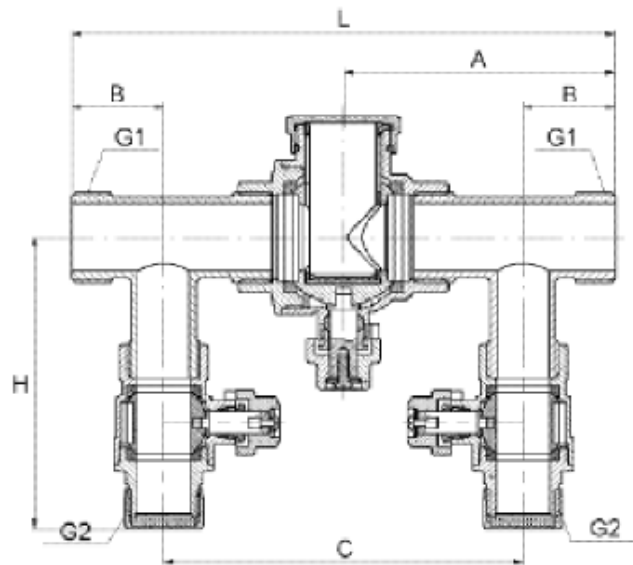

CTC Påfyllnadssats G25 RSKnr 6251102

Smutsfilter sitter i påfyllnadskopplet

ig

Behåll
behov.
övreras med jämna

in. Öppna inlopps- och utlopps-
i cirkulera igenom en stund
cket syre som möjligt. Stäng
ventilen och öppna därefter
l.

Ansl G1	Ansl G2	L - mm	H - mm	A - mm	B - mm	C - mm
1	3/4	200	107	100	34	132,6
1 1/4	3/4	251	96	125,5	40	171